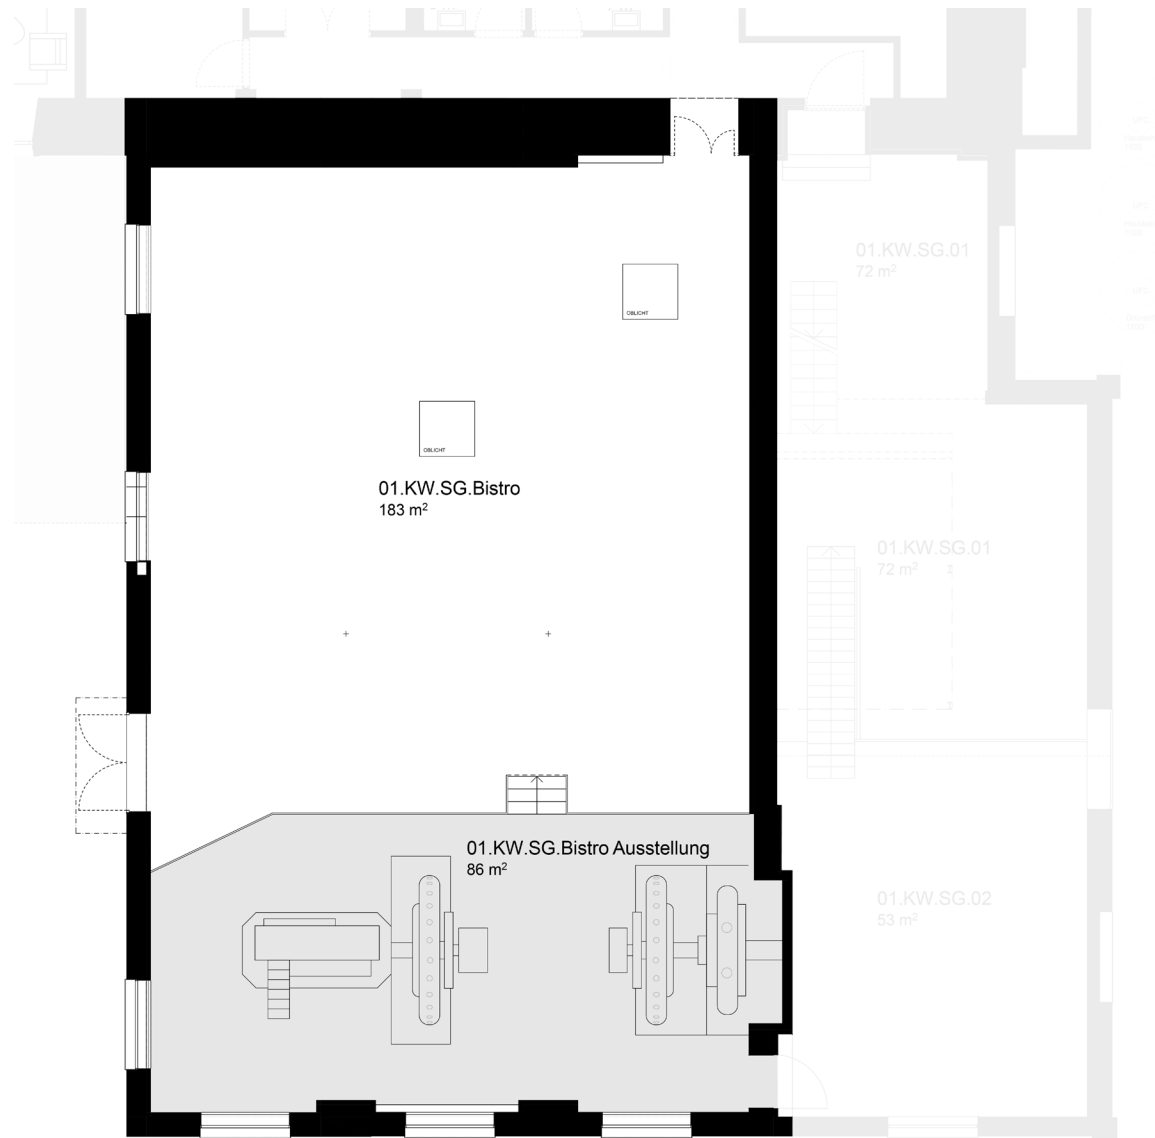

SPINNEREI

Kraftwerk

Erdgeschoss

01.KW.SG.Bistro

Kraftwerk 183 m²

Kraftwerk Ausstellung 86 m²

Raumhöhe: 3.9 m

0 1 2 3 4 5m