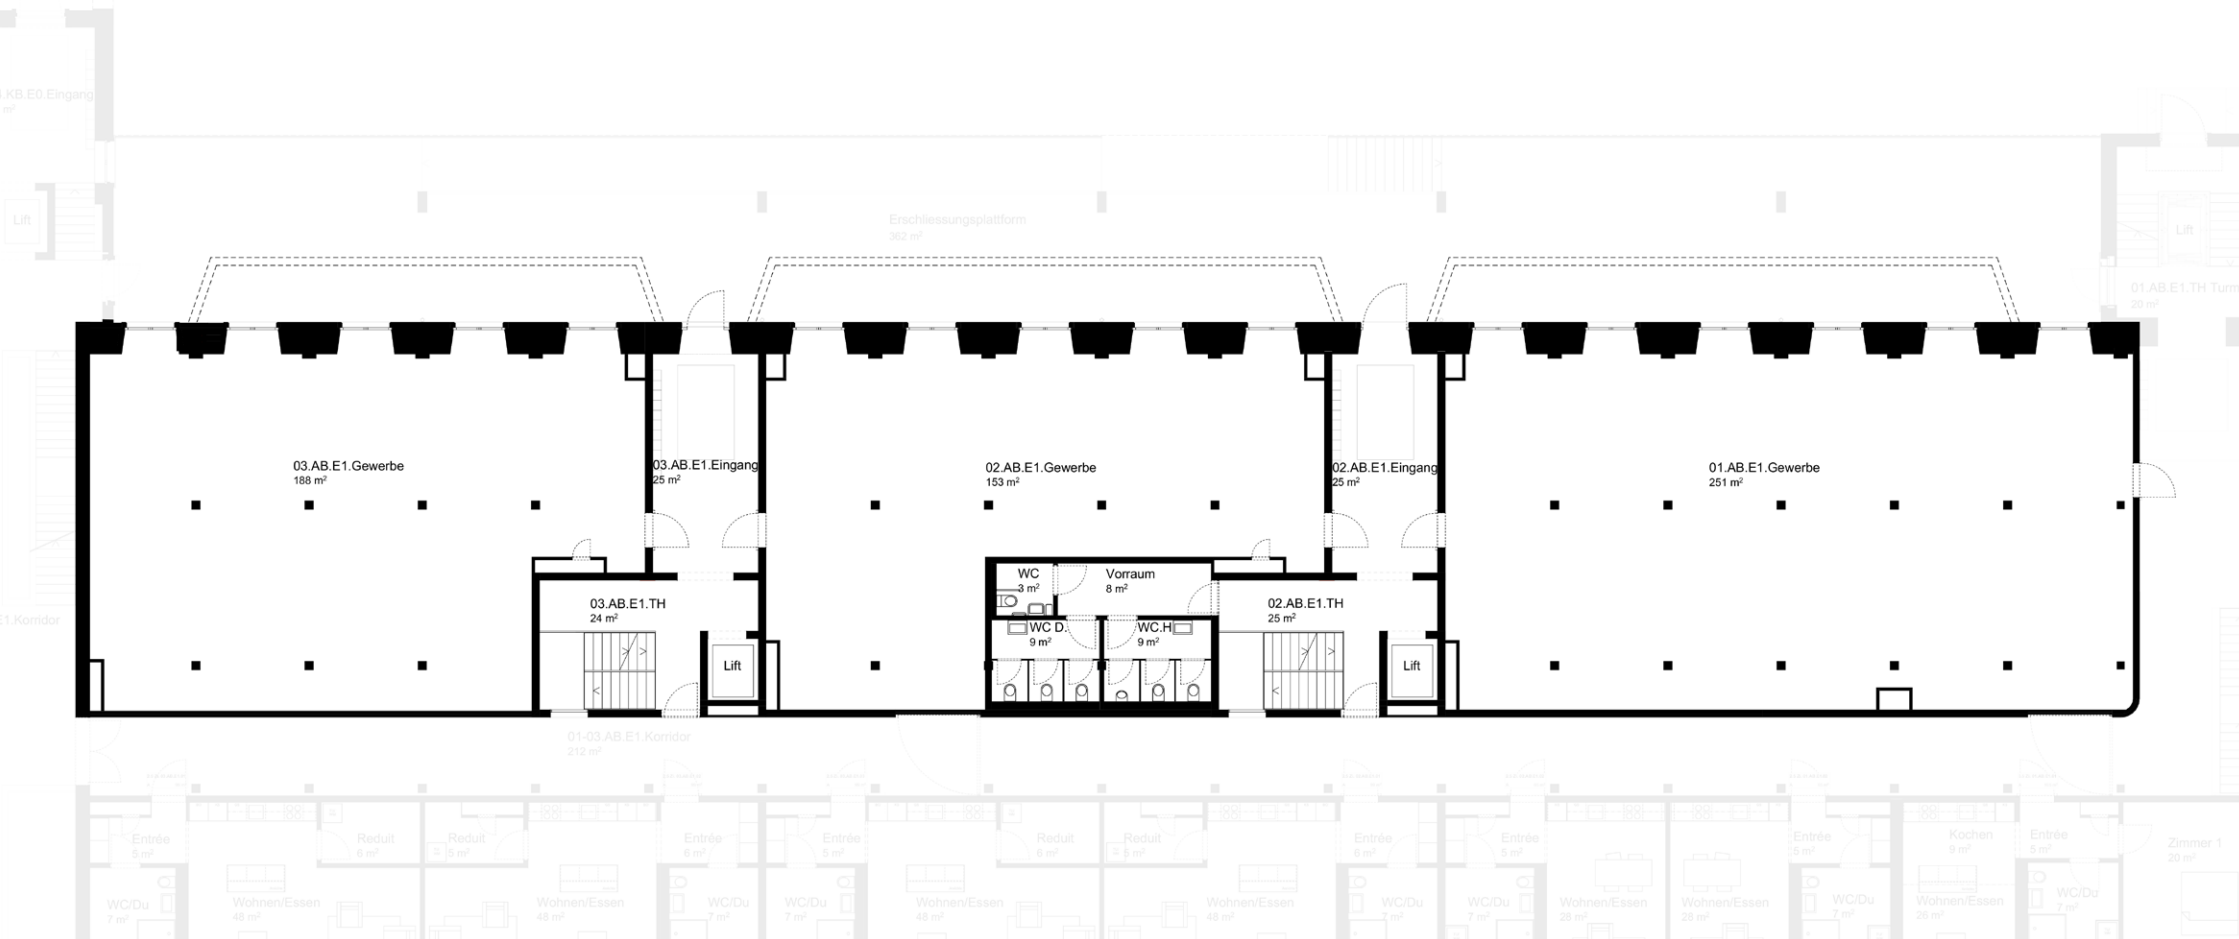

SPINNEREI

Gewerbe 03

1. Obergeschoss

03.AB.E1.Gewerbe

Fläche: 188 m²
Raumhöhe: 3.5 m

Gewerbe 02

1. Obergeschoss

02.AB.E1.Gewerbe

Fläche: 153 m²
Raumhöhe: 3.5 m

Gewerbe 01

1. Obergeschoss

01.AB.E1.Gewerbe

Fläche: 251 m²
Raumhöhe: 3.5 m

0 1 2 3 4 5m

Alle Angaben, Pläne usw. sind unverbindlich. Änderungen bleiben vorbehalten.

VERMIETUNG: vivo immobilien ag
052 202 21 11 | spinnerei1@vivoimmobilien.ch